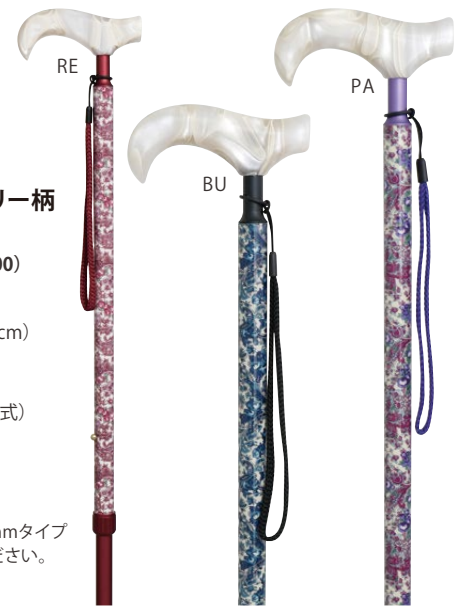

初めての方にも気軽にお使いいただける、
幅広い長さに設定できる伸縮式ステッキです。
プレゼントにもおすすめです。

10段階調節

伸縮式アルミステッキ

New Item

H-85 スリムネックプリント 伸縮式ステッキ

¥11,000 (税抜 ¥10,000)

手元:天然木(カエデ)
(グリップ幅約11.5cm)
支柱:アルミニウム
サイズ:66.5~89cm
(高さ10段階調節式)
重量:約240g
石突:硬質合成ゴム
生産:台湾製

替えの石突ゴムは内径16mmタイプ
(No.8、No.16)をご使用ください。

JANコード

[PA]4571241768807 / [BE]4571241768821 / [BK]4571241768814

H-84 スリムネックペイズリー柄 伸縮式ステッキ

¥19,250 (税抜 ¥17,500)

手元:アクリル樹脂
(グリップ幅約12cm)
支柱:アルミニウム
サイズ:66~89cm
(高さ10段階調節式)
重量:約260g
石突:硬質合成ゴム
生産:日本製

替えの石突ゴムは内径16mmタイプ
(No.8、No.16)をご使用ください。

JANコード

[RE]4571241767510 / [BU]4571241767527 / [PA]4571241767534

G-10 小花柄 伸縮式ステッキ

¥7,700 (税抜 ¥7,000)

手元:天然木(カエデ)
(グリップ幅約11.5cm)
支柱:アルミニウム
サイズ:67~90cm
(高さ10段階調節式)
重量:約250g
石突:硬質合成ゴム
生産:台湾製