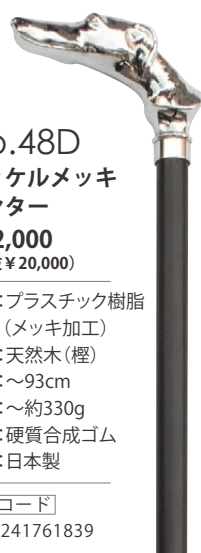

JANコード
4571241752080

No.80HO
ニッケルメッキ
ホース大曲
¥24,200 (税抜 ¥22,000)

手元:プラスチック樹脂
(メッキ加工)
支柱:天然木(樫)
サイズ:~93cm
重量:~約340g
石突:硬質合成ゴム
生産:日本製

JANコード
4571241761860

No.48E
ニッケルメッキ
L型
¥22,000 (税抜 ¥20,000)

手元:プラスチック樹脂
(メッキ加工)
支柱:天然木(樫)
サイズ:~93cm
重量:~約330g
石突:硬質合成ゴム
生産:日本製

JANコード
4571241760702

No.48B
銀メッキ
犬
¥24,200 (税抜 ¥22,000)

手元:プラスチック樹脂
(メッキ加工)
支柱:天然木(樫)
サイズ:~93cm
重量:~約330g
石突:硬質合成ゴム
生産:日本製

JANコード
4571241761822

No.48F
ニッケルメッキ
変形L型
¥22,000 (税抜 ¥20,000)

手元:プラスチック樹脂
(メッキ加工)
支柱:天然木(樫)
サイズ:~93cm
重量:~約330g
石突:硬質合成ゴム
生産:日本製

JANコード
4571241761846

No.48D
ニッケルメッキ
ハンター
¥22,000 (税抜 ¥20,000)

手元:プラスチック樹脂
(メッキ加工)
支柱:天然木(樫)
サイズ:~93cm
重量:~約330g
石突:硬質合成ゴム
生産:日本製

JANコード
4571241761839

No.91
レジン唐草
¥19,800 (税抜 ¥18,000)

手元:プラスチック樹脂
支柱:天然木(樫)
サイズ:~93cm
重量:~約340g
石突:硬質合成ゴム
生産:日本製