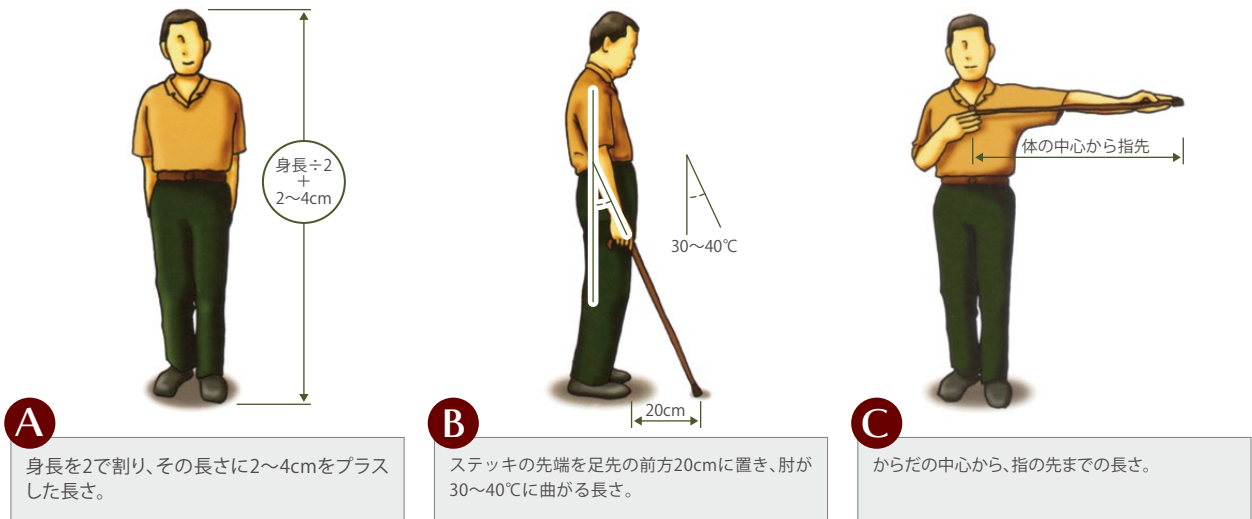

ステッキは適正サイズで自分に合った長さの製品をお使いください。

- ●使いやすいステッキサイズは【身長÷2 + (2~4cm)】が大まかな目安になります。

※単位はcm

身長	ステッキの長さ	身長	ステッキの長さ	身長	ステッキの長さ	身長	ステッキの長さ
145	76.5	154	81.0	163	85.5	172	90.0
146	77.0	155	81.5	164	86.0	173	90.5
147	77.5	156	82.0	165	86.5	174	91.0
148	78.0	157	82.5	166	87.0	175	91.5
149	78.5	158	83.0	167	87.5	176	92.0
150	79.0	159	83.5	168	88.0	177	92.5
151	79.5	160	84.0	169	88.5	178	93.0
152	80.0	161	84.5	170	89.0	179	93.5
153	80.5	162	85.0	171	89.5	180	94.0

(表示は身長÷2に、4cm加算したものです。)

- ●下図のような計算方法でも、長さの目安を割り出すことができます。

※割り出される寸法は、あくまで一般的な目安のものとなります。

ステッキの握り部分や太さによって適正サイズに多少の違いはありますのでご注意ください。

表記サイズ

表記されているステッキサイズは、ハンドル(手元)の最上部から、石突の底までを測った長さです。