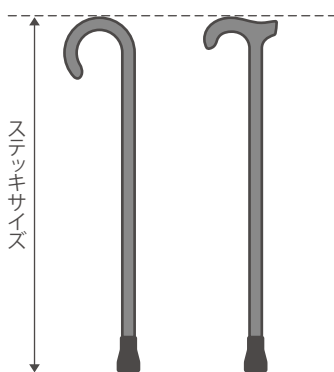

BG7: ¥1,320 (税抜¥1,200) [JAN] 4571241769033

ステッキは適正サイズで自分に合った長さの製品をお使いください。

- 使いやすいステッキサイズは【身長÷2 + (2~4cm)】が大まかな目安になります。

※単位はcm

身長	ステッキの長さ	身長	ステッキの長さ	身長	ステッキの長さ	身長	ステッキの長さ
145	76.5	154	81.0	163	85.5	172	90.0
146	77.0	155	81.5	164	86.0	173	90.5
147	77.5	156	82.0	165	86.5	174	91.0
148	78.0	157	82.5	166	87.0	175	91.5
149	78.5	158	83.0	167	87.5	176	92.0
150	79.0	159	83.5	168	88.0	177	92.5
151	79.5	160	84.0	169	88.5	178	93.0
152	80.0	161	84.5	170	89.0	179	93.5
153	80.5	162	85.0	171	89.5	180	94.0

(表示は身長÷2に、4cm加算したものです。)

- 下図のような計算方法でも、長さの目安を割り出すことができます。

※割り出される寸法は、あくまで一般的な目安のものとなります。

ステッキの握り部分や太さによって適正サイズに多少の違いはありますのでご注意ください。

表記サイズ

表記されているステッキサイズは、ハンドル(手元)の最上部から、石突の底までを測った長さです。

ステッキの正しい持ち方

- ステッキは主に外出用で、自立歩行ができない方の使用には適しません。
- ステッキ使用時は、一般的に不自由な足と反対側の手に持つのが正しいとされています。正しく持つことで、歩く負担を軽減できます。
ただし、ご使用される方によっては、利き腕のほうが持ちやすい、または不自由な足と同じ手に持つほうが痛くない、等のケースがあります。
- ステッキの支柱に指を添えるのが、正しい握り方の基本となります。(下図参照)