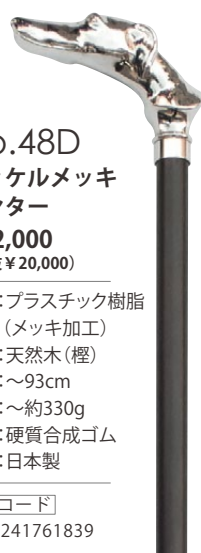

JANコード
4571241752080

No.80HO
ニッケルメッキ
ホース大曲
¥24,200 (税抜 ¥22,000)

手元:プラスチック樹脂
(メッキ加工)
支柱:天然木(樫)
サイズ:~93cm
重量:~約340g
石突:硬質合成ゴム
生産:日本製

JANコード
4571241761860

No.48E
ニッケルメッキ
L型
¥22,000 (税抜 ¥20,000)

手元:プラスチック樹脂
(メッキ加工)
支柱:天然木(樫)
サイズ:~93cm
重量:~約330g
石突:硬質合成ゴム
生産:日本製

JANコード
4571241760702

No.48B
銀メッキ
犬
¥24,200 (税抜 ¥22,000)

手元:プラスチック樹脂
(メッキ加工)
支柱:天然木(樫)
サイズ:~93cm
重量:~約330g
石突:硬質合成ゴム
生産:日本製

JANコード
4571241761822

No.48F
ニッケルメッキ
変形L型
¥22,000 (税抜 ¥20,000)

手元:プラスチック樹脂
(メッキ加工)
支柱:天然木(樫)
サイズ:~93cm
重量:~約330g
石突:硬質合成ゴム
生産:日本製

JANコード
4571241761846

No.48D
ニッケルメッキ
ハンター
¥22,000 (税抜 ¥20,000)

手元:プラスチック樹脂
(メッキ加工)
支柱:天然木(樫)
サイズ:~93cm
重量:~約330g
石突:硬質合成ゴム
生産:日本製

JANコード
4571241761839

No.91
レジン唐草
¥19,800 (税抜 ¥18,000)

手元:プラスチック樹脂
支柱:天然木(樫)
サイズ:~93cm
重量:~約340g
石突:硬質合成ゴム
生産:日本製

JANコード
4571241751540

No.68M
レジンT型(大)
¥19,800 (税抜 ¥18,000)

手元:プラスチック樹脂
支柱:天然木(樫)
サイズ:~93cm
重量:~約340g
石突:硬質合成ゴム
生産:日本製

JANコード
4571241751366

No.69M
レジン大曲
¥19,800 (税抜 ¥18,000)

手元:プラスチック樹脂
支柱:天然木(樫)
サイズ:~93cm
重量:~約340g
石突:硬質合成ゴム
生産:日本製